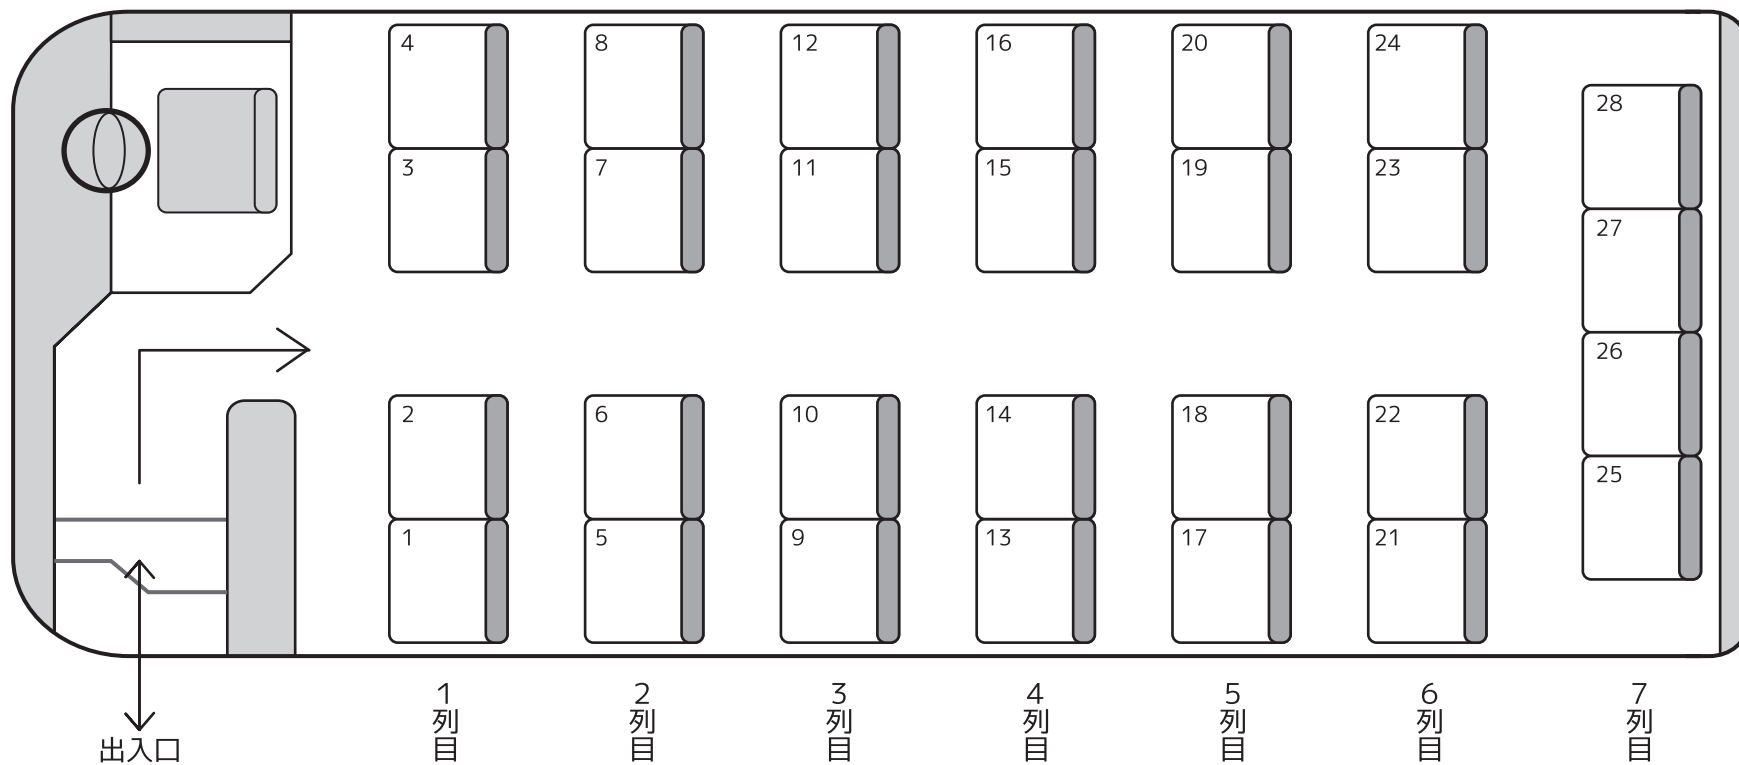

1078

中型

定員 28 名 (正座席 28 名 + 補助席 0 名)

正シート 補助席  
**28 + 0**

【車両装備】

CD

DVD

冷蔵庫