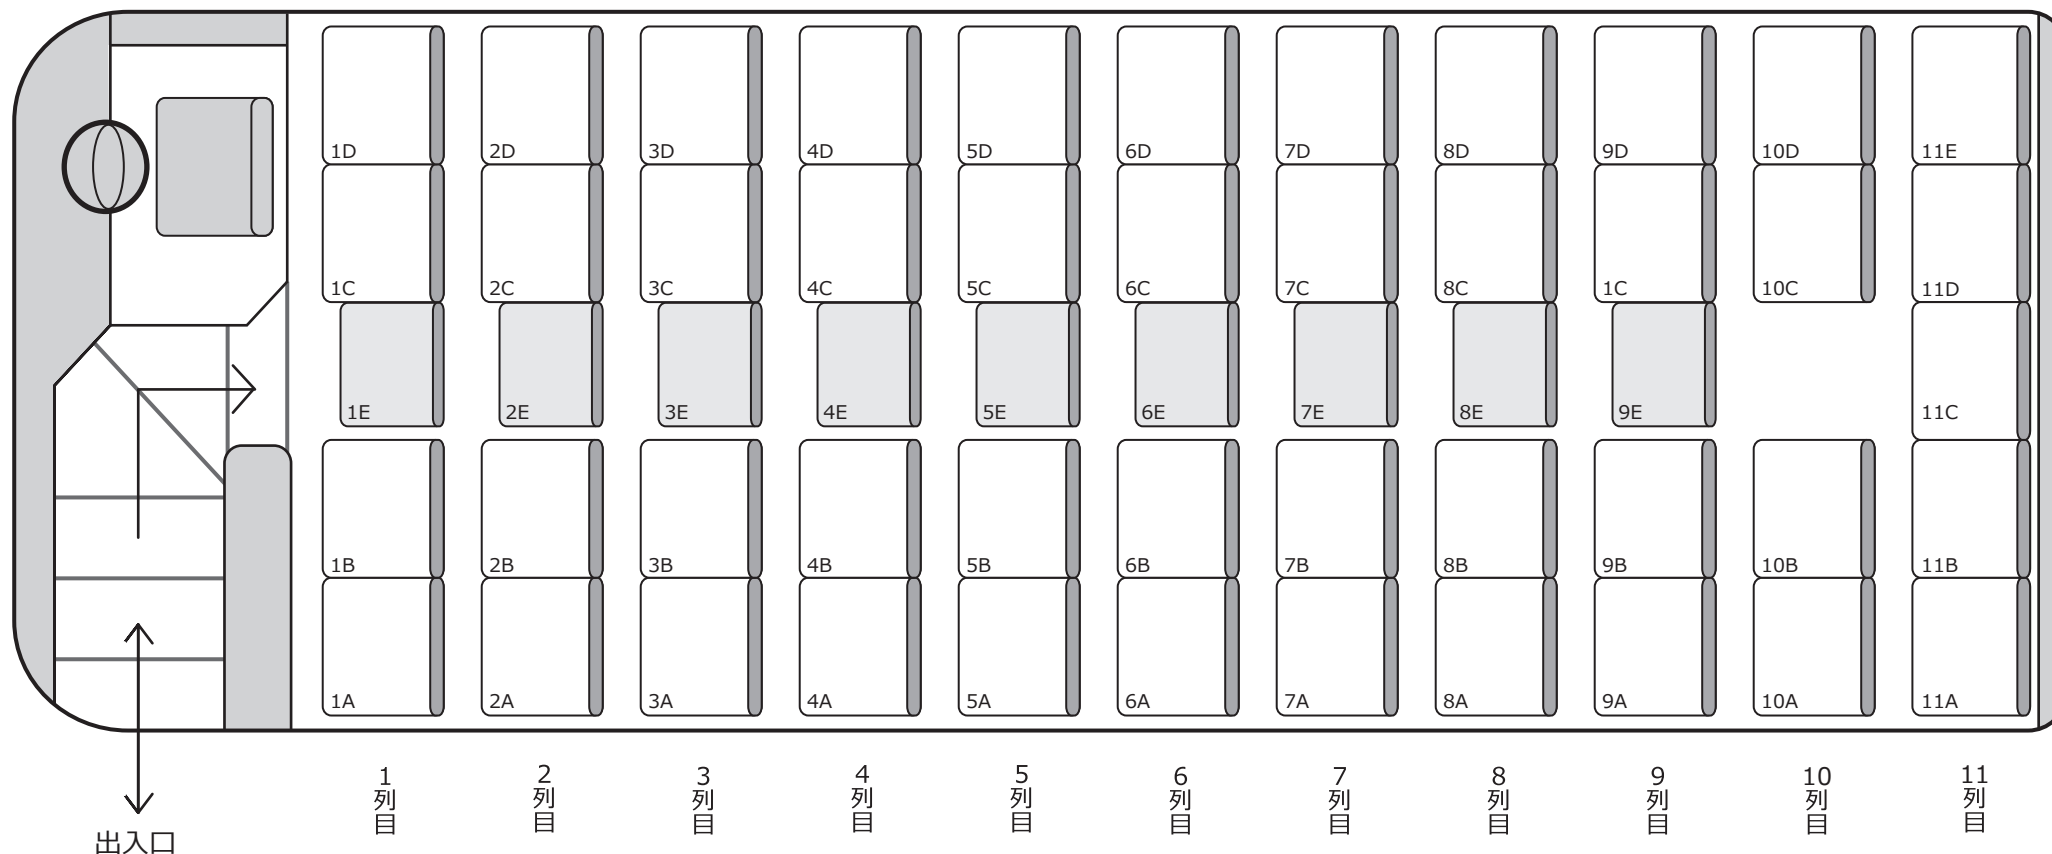

1231

大型

定員 54 名 (正座席 45 名 + 補助席 9 名)

正シート 補助席
45 + 9

【車両装備】

DVD

TV

冷蔵庫

サロン①

貫通トランク2

ガイド席あり

補助席シートベルトなし

ラビットバス株式会社

TEL093-967-9100