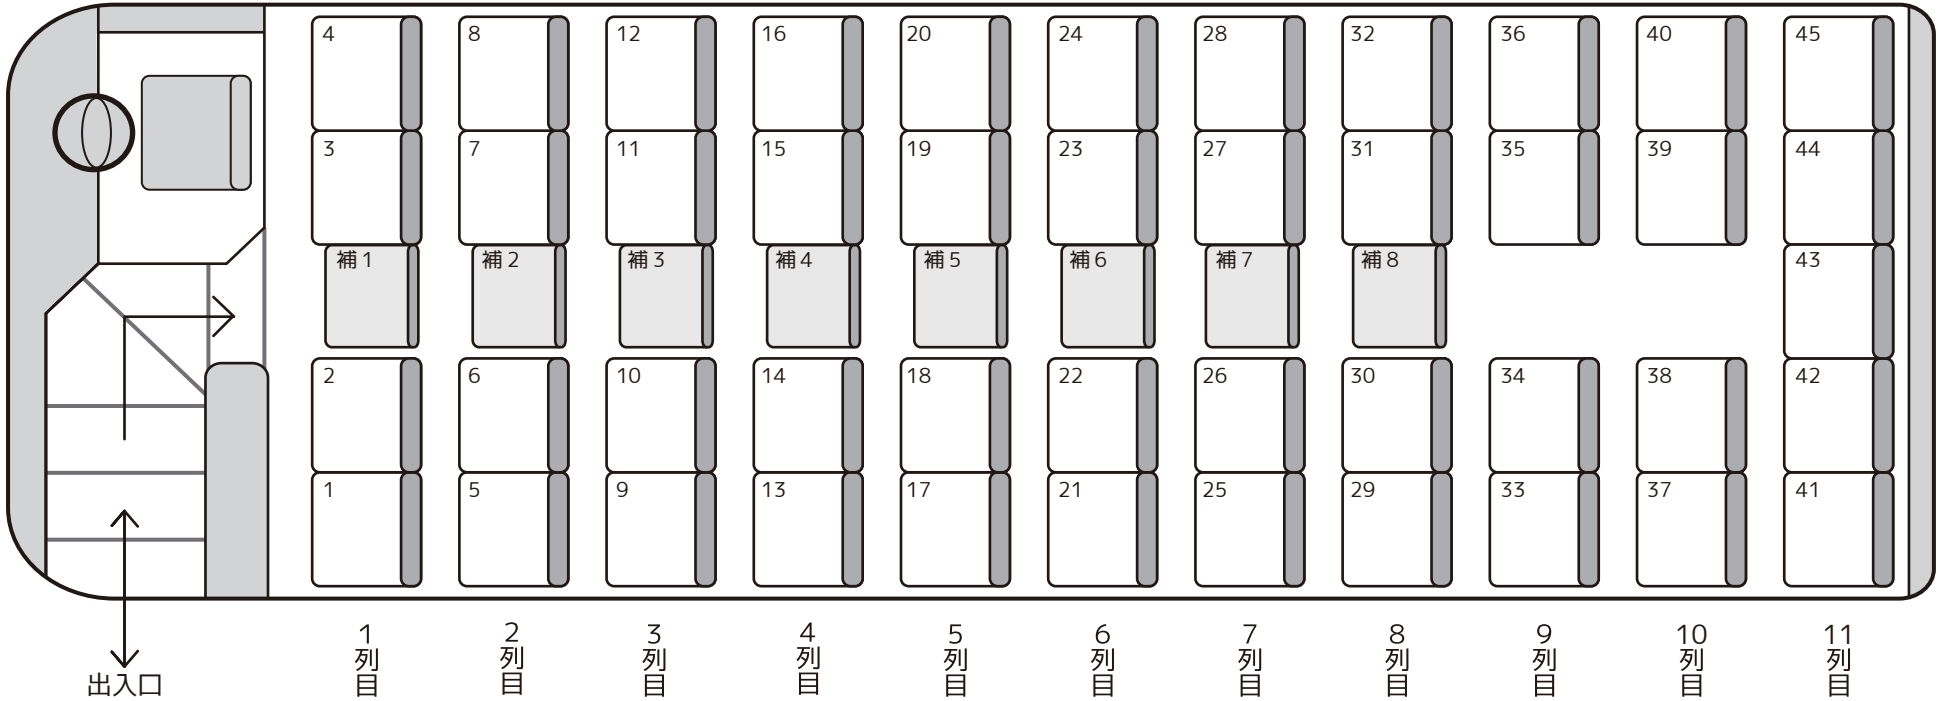

1330 大型

定員 53 名 (正座席 45 名 + 補助席 8 名)

正シート 補助席
45 + 8

【車両装備】 **DVD** **冷蔵庫** **サロン2** **貫通トランク2** ガイド席あり 補助席シートベルトなし

ラビットバス株式会社
TEL093-967-9100