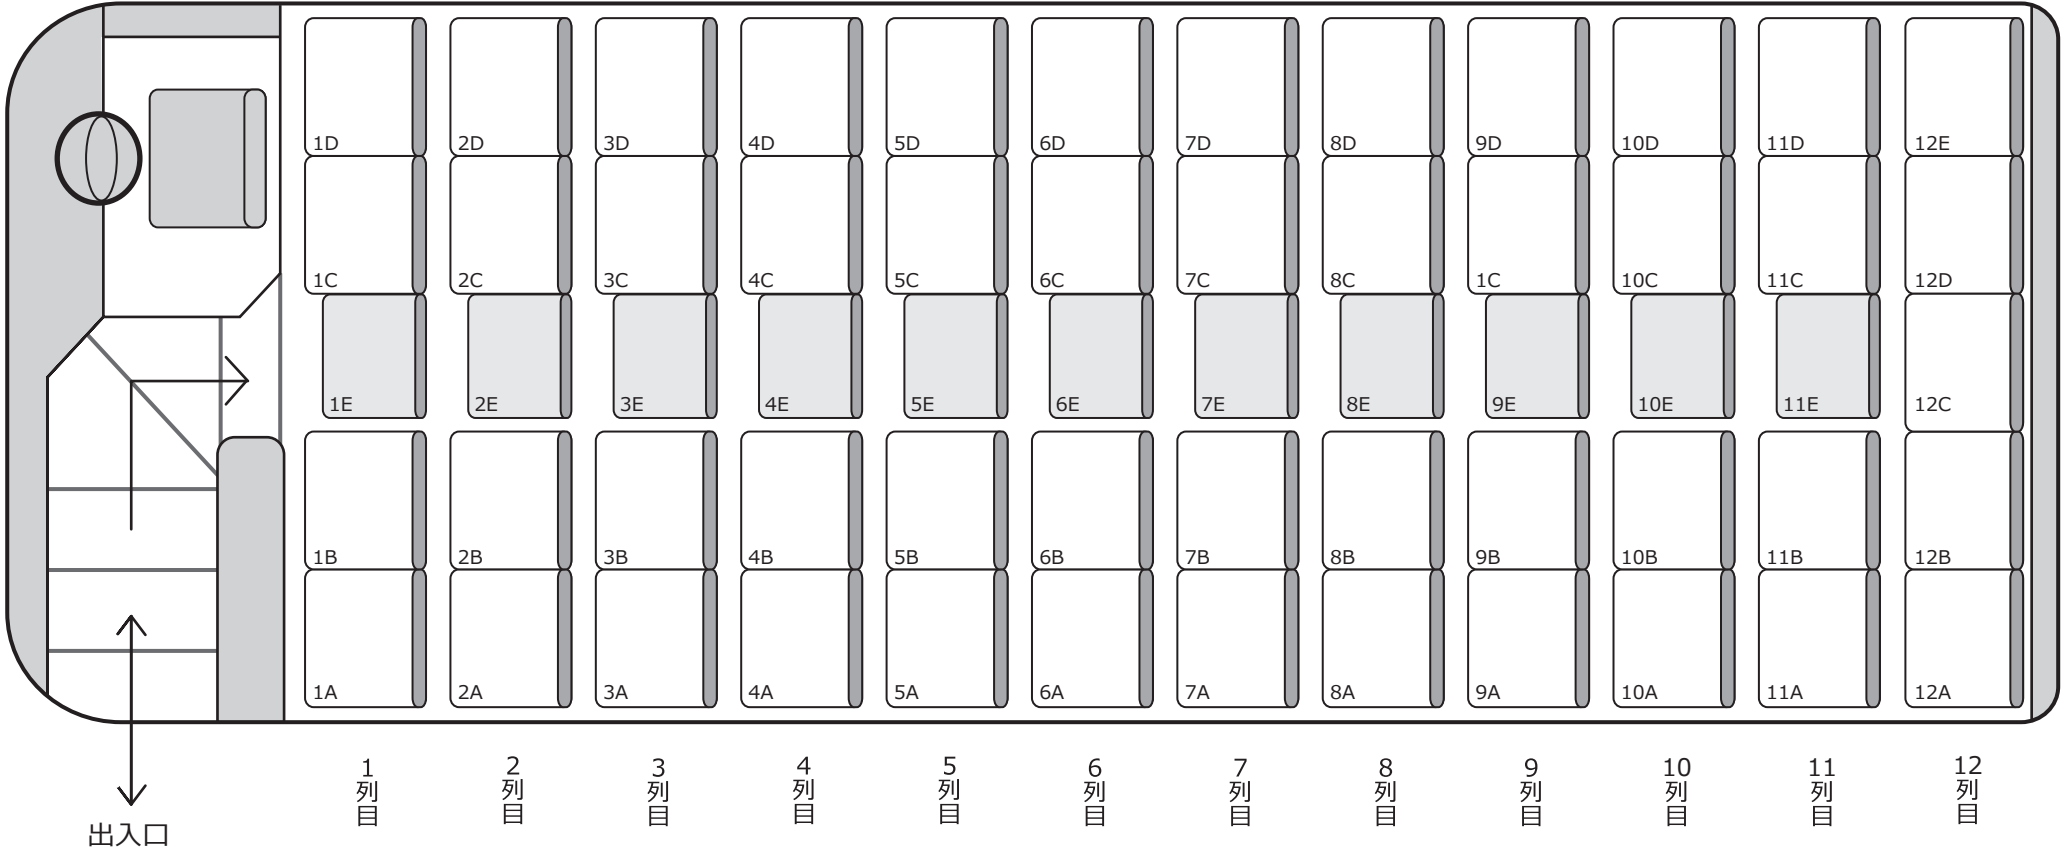

1355 **大型**

定員 60 名 (正座席 49 名 + 補助席 11 名)

正シート 補助席
49 + 11

【車両装備】 **DVD** **TV** **冷蔵庫** **貫通トランク3**

ガイド席あり 補助席シートベルトあり

ラビットバス株式会社
TEL093-967-9100