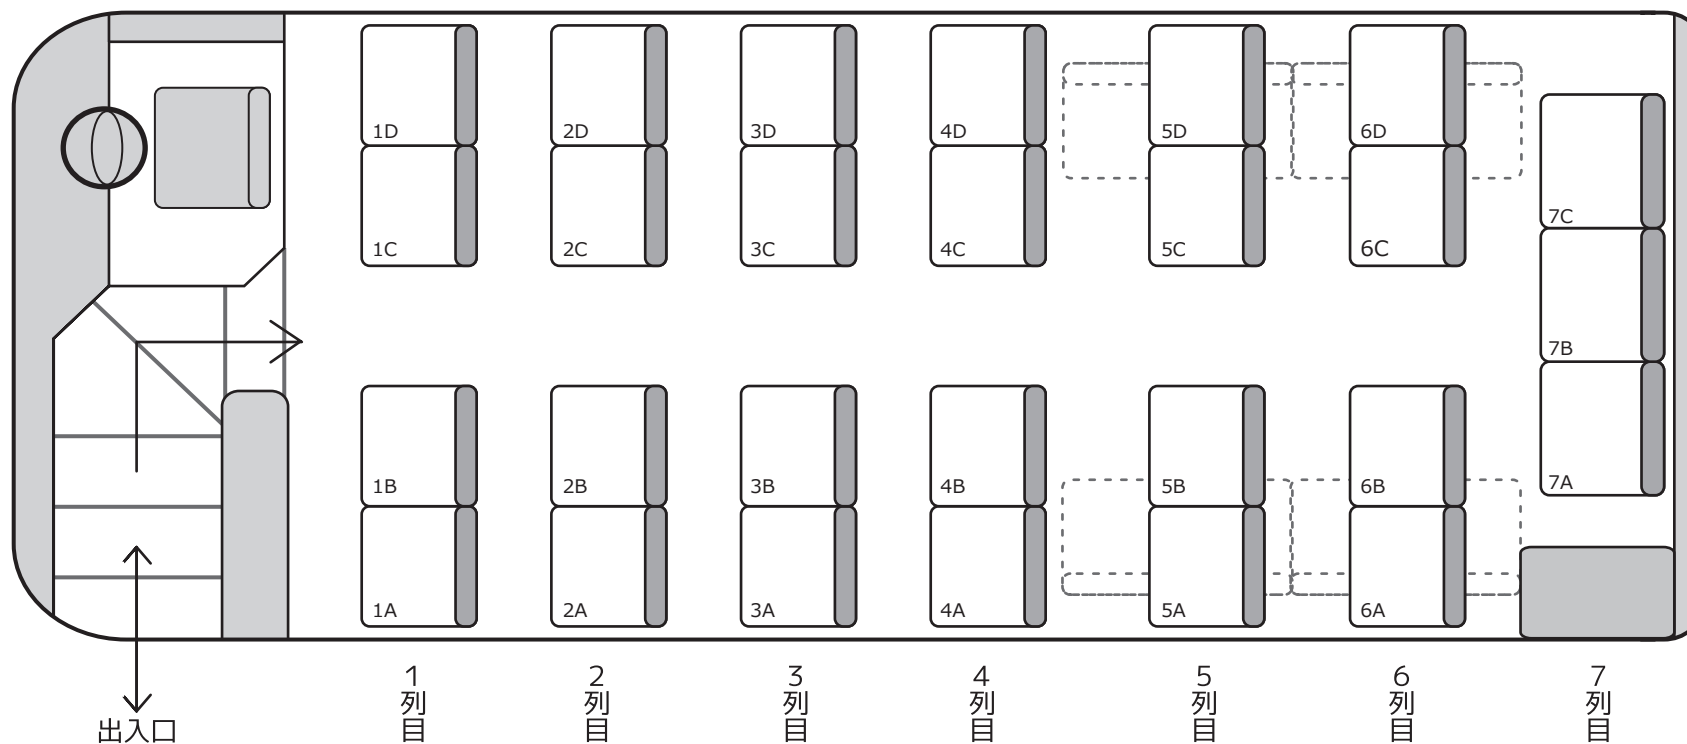

1373

中型

定員 27名 (正座席 27名 + 補助席0名)

正シート 補助席

27 + 0

【車両装備】 DVD 冷蔵庫 サロン2 貫通トランク1

ラビットバス株式会社
TEL093-967-9100