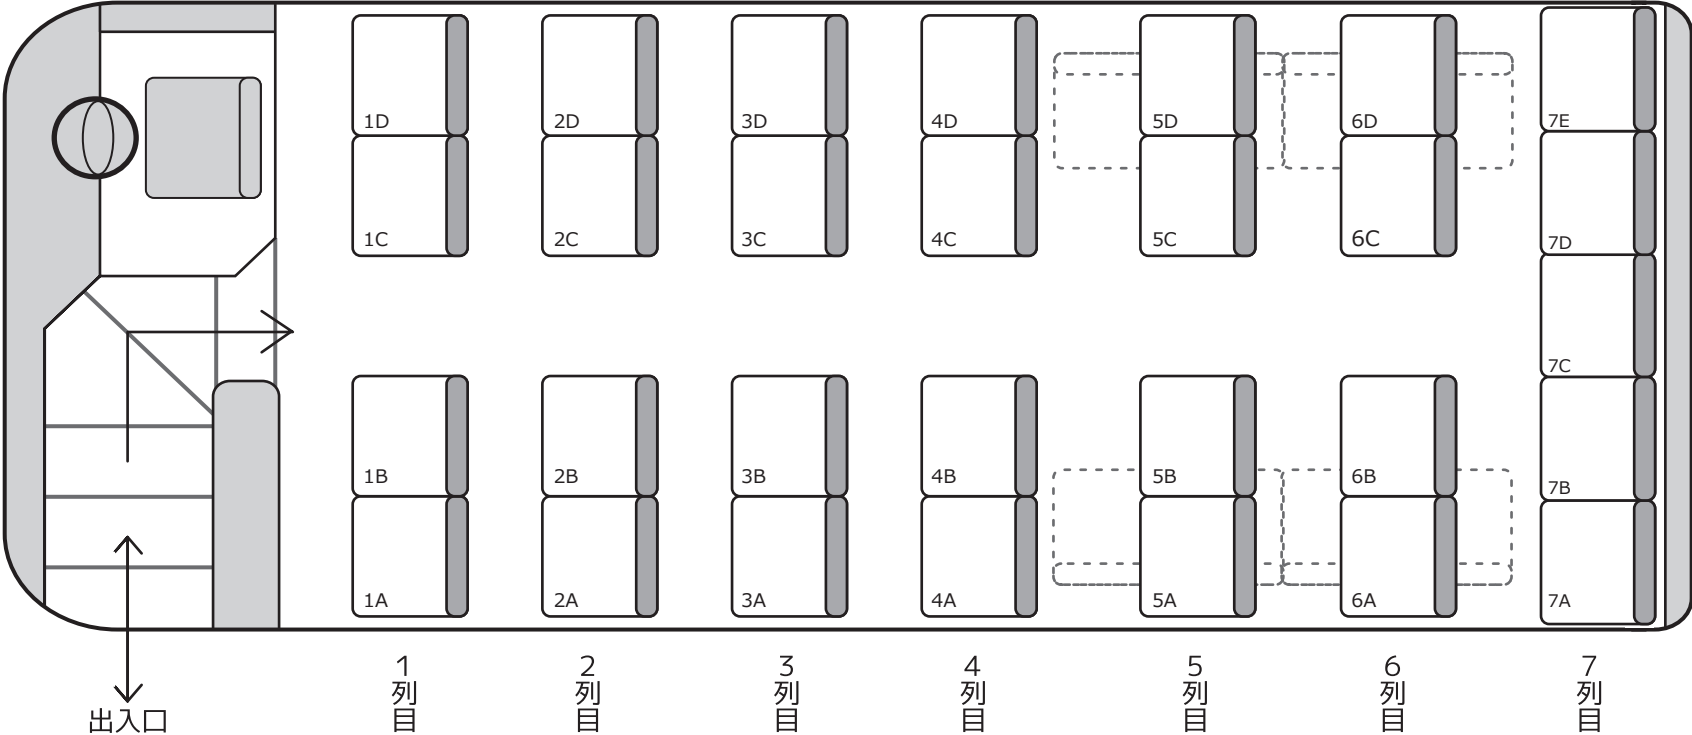

1460

中型

定員 29名 (正座席 29名 + 補助席0名)

正シート 補助席

29 + 0

【車両装備】 DVD 冷蔵庫 サロン2 貫通トランク1

ラビットバス株式会社
TEL093-967-9100