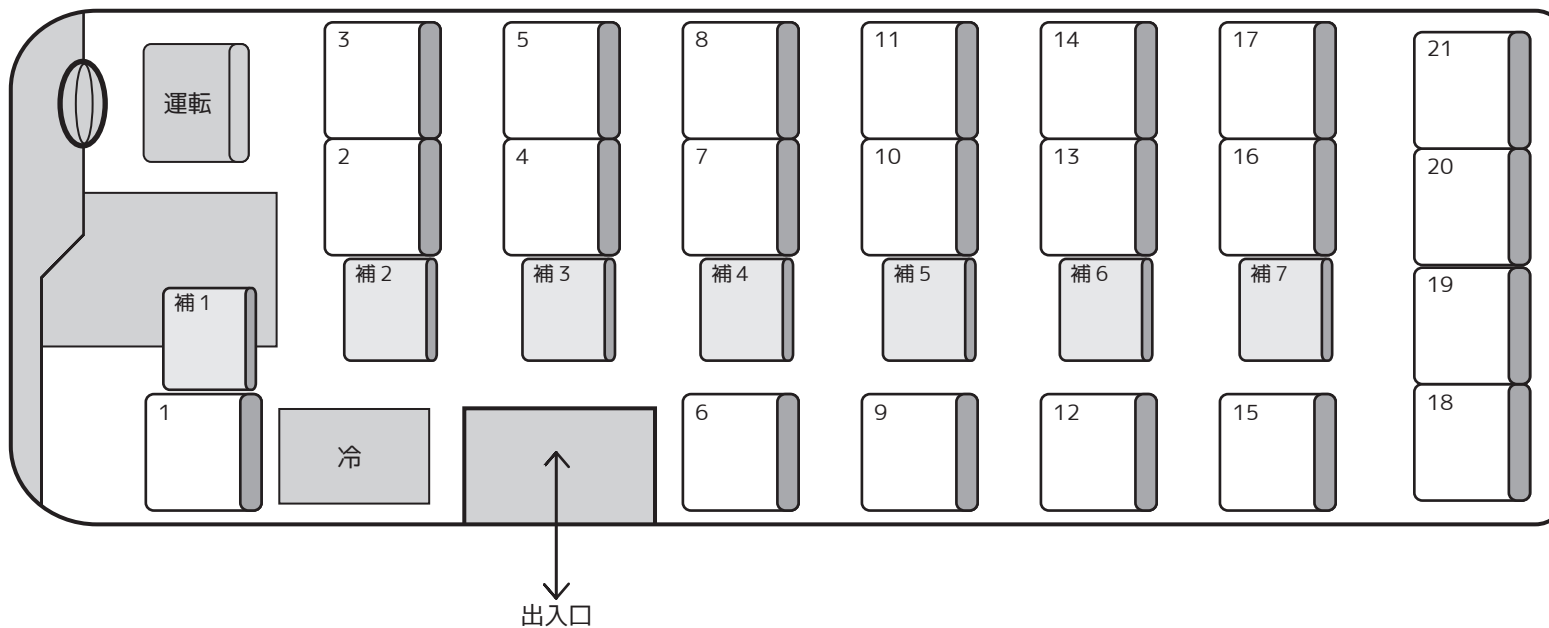

185

マイク口

定員 28 名（正座席 21 名 + 補助席 7 名）

正シート 補助席
21 + 7

【車両装備】

CD

DVD

TV