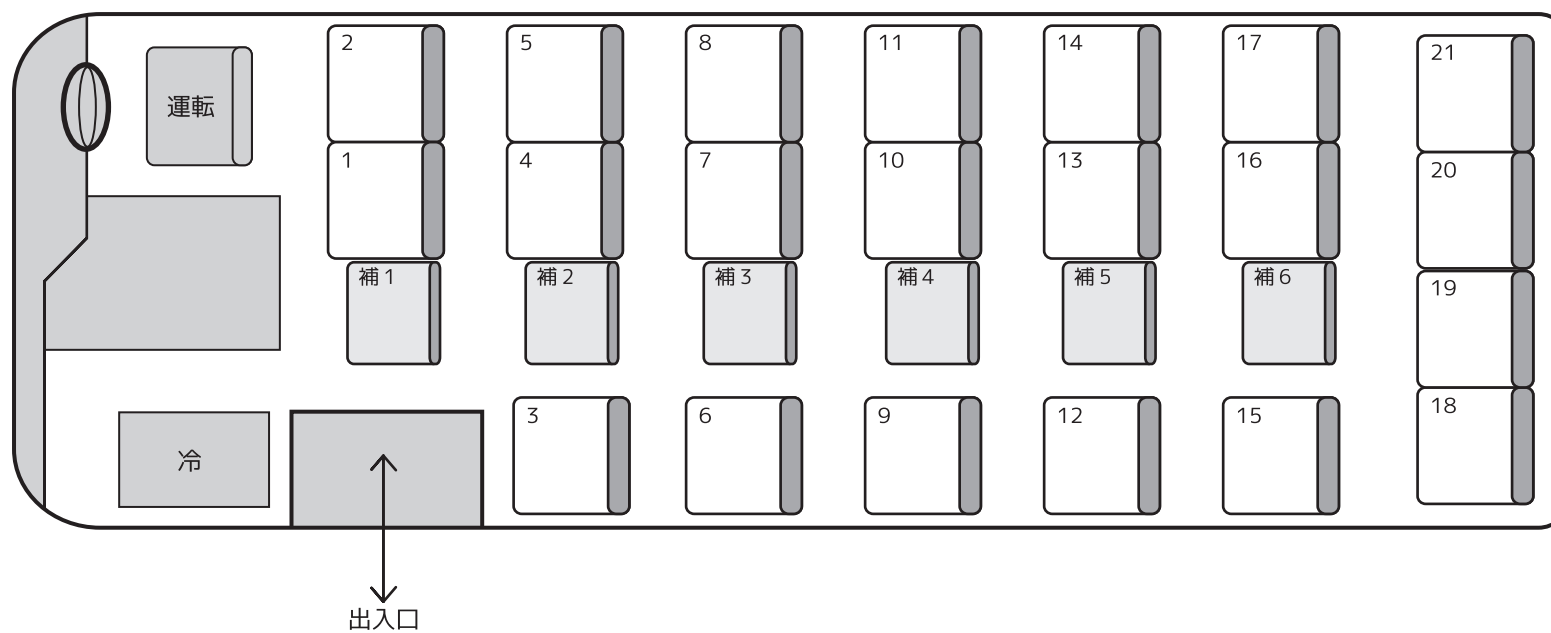

186

マイクロ

定員 27 名 (正座席 21 名 + 補助席 6 名)

正シート 補助席  
**21 + 6**

【車両装備】

CD DVD TV 冷蔵庫

ラビットバス株式会社  
TEL093-967-9100